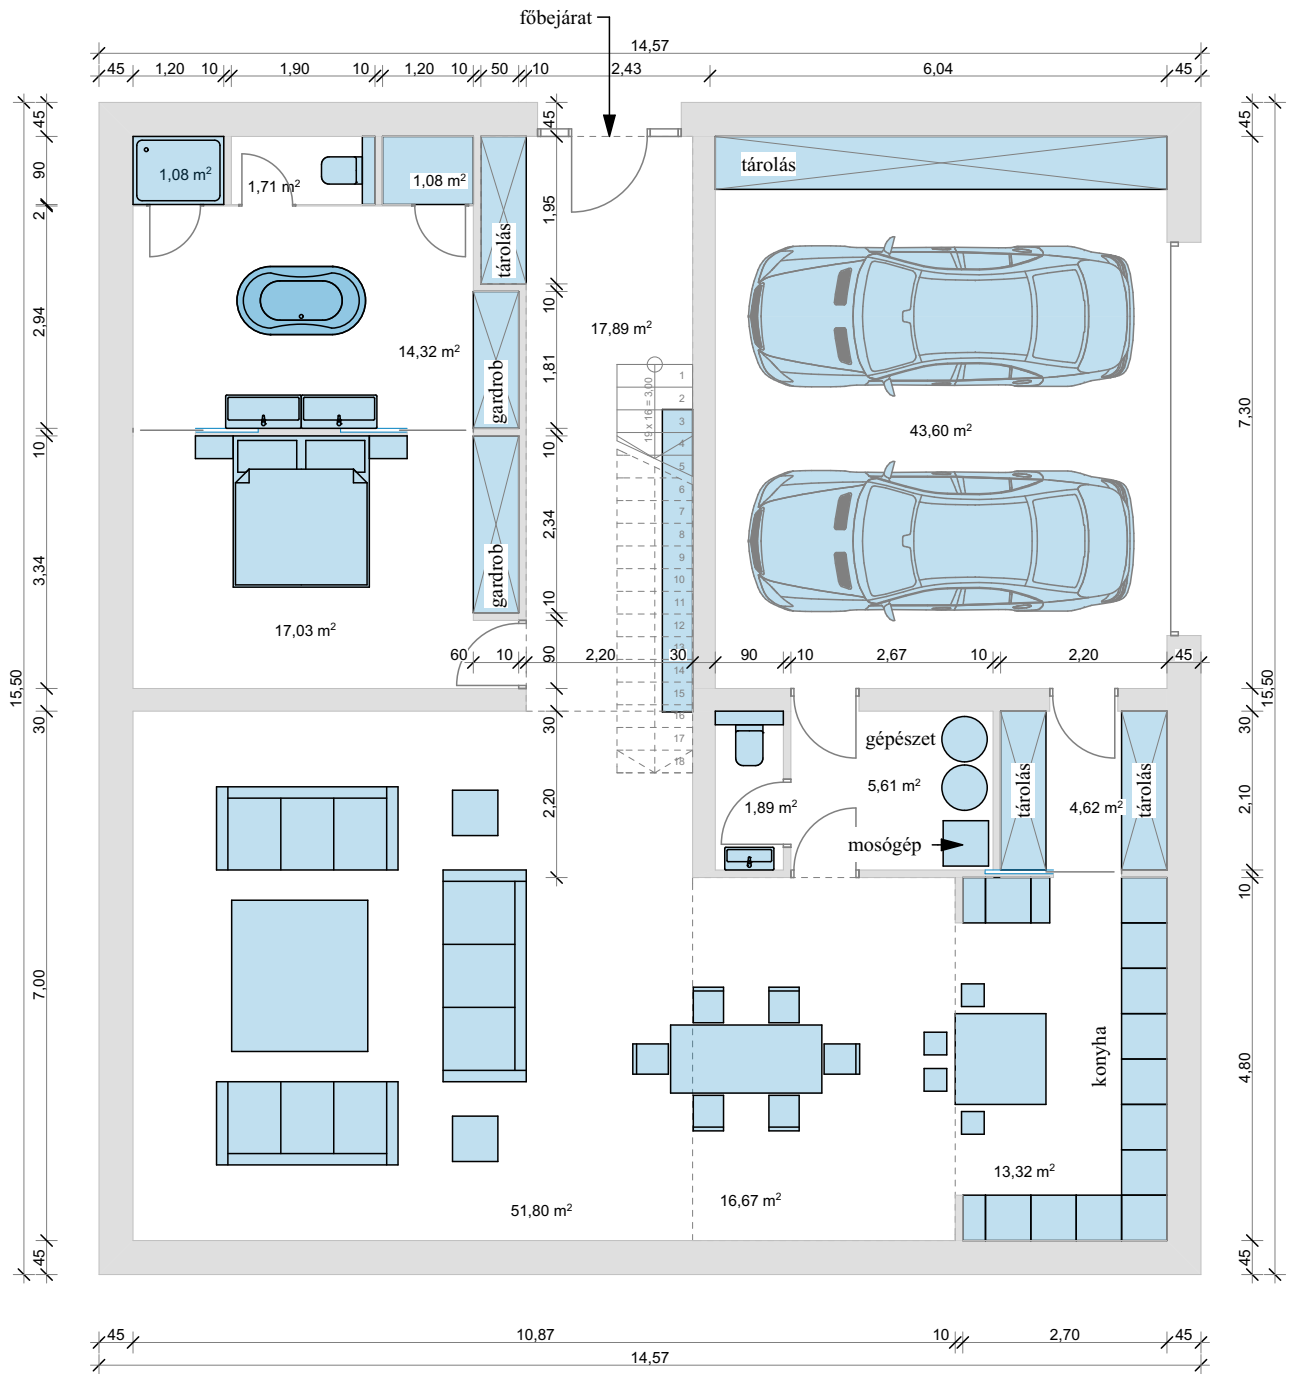

A típus

PRO
DES
IGN

MÉRETEK A TERVRAJZRÓL LEMÉRHETŐEK!
MÉRETEK A HELYSZÍNEEN ELLENŐRÍZENDŐK!

01

A típusú lakóépület földszint